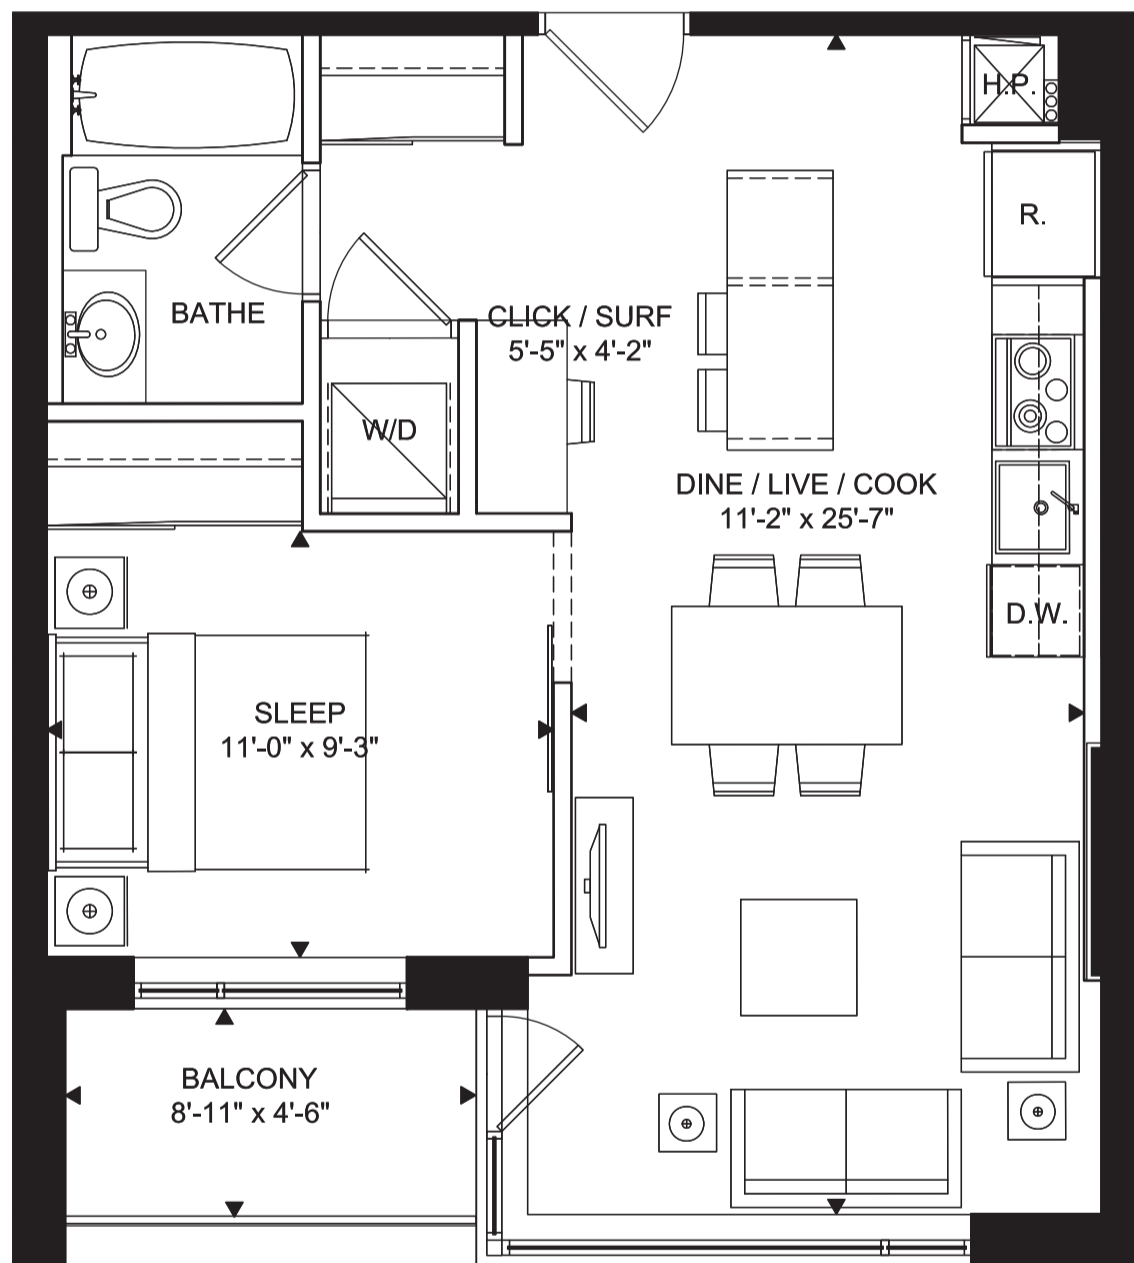

SUITE TYPE

BEDROOMS	SUITE SQ. FT.
1 + DEN	592
	BALCONY 40
	632 SQ. FT.

106A, 106B, 209A, 209B, 210, 309A, 309B, 310, 320, 321, 409A, 409B, 410, 420, 421, 509A, 509B, 510, 520, 521, 609A, 609B, 610, 620, 621

E. & O.E. Mar 2010

SCALE: 1 : 50

B — 1 BEDROOM + DEN — 632 SQ. FT.

Includes balconies or terrace as per plan