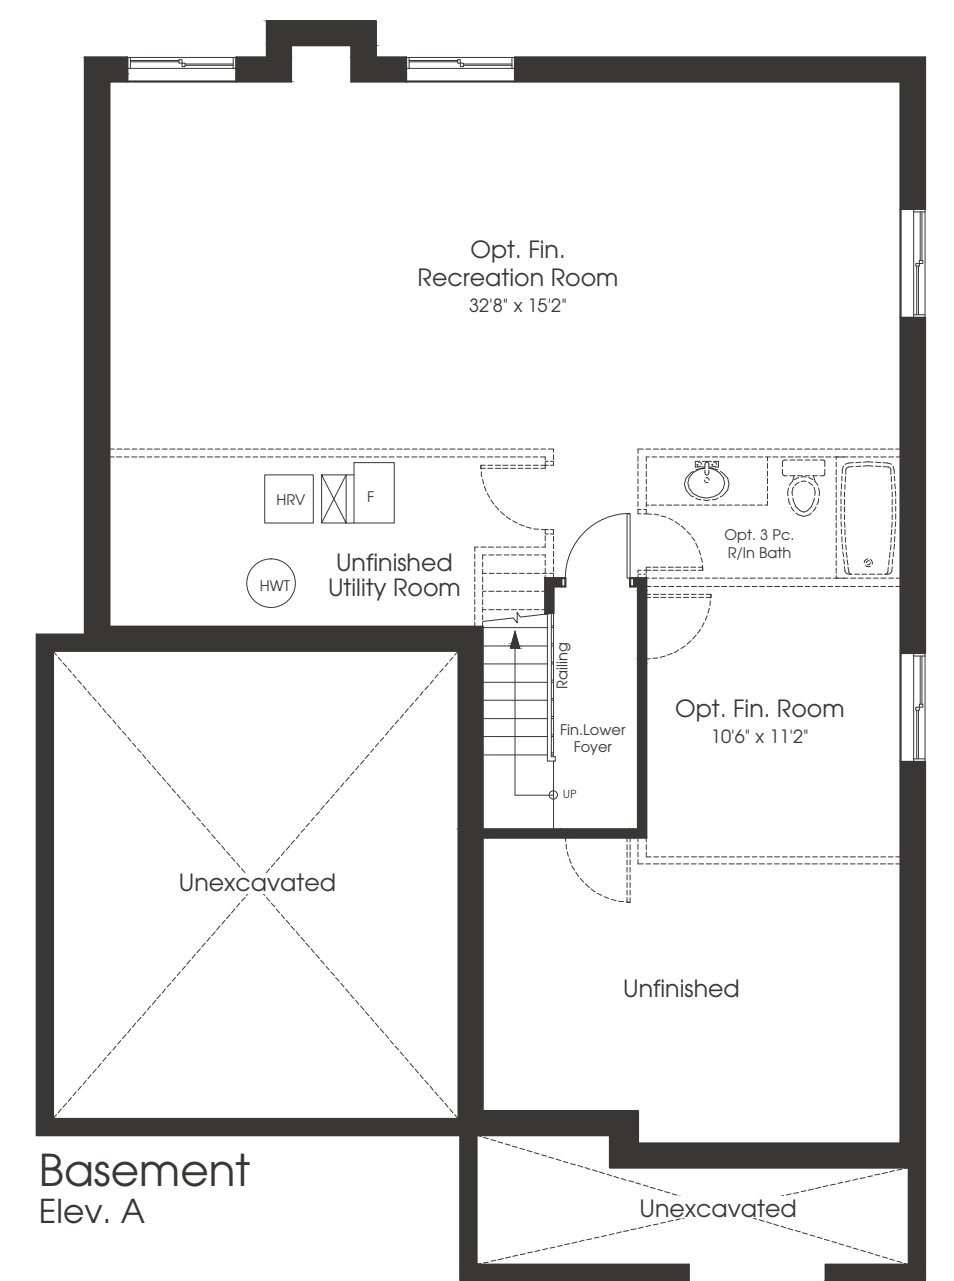

Elev. A.

The SELKIRK

2,751 sq.ft.

Inc. 35 sq.ft. Fin. Lower Level + 33 sq.ft. OTB | Opt. Fin. Rec. Room 514 sq.ft. | Opt. Room 117 sq.ft.

Elev. B.

43' Lot