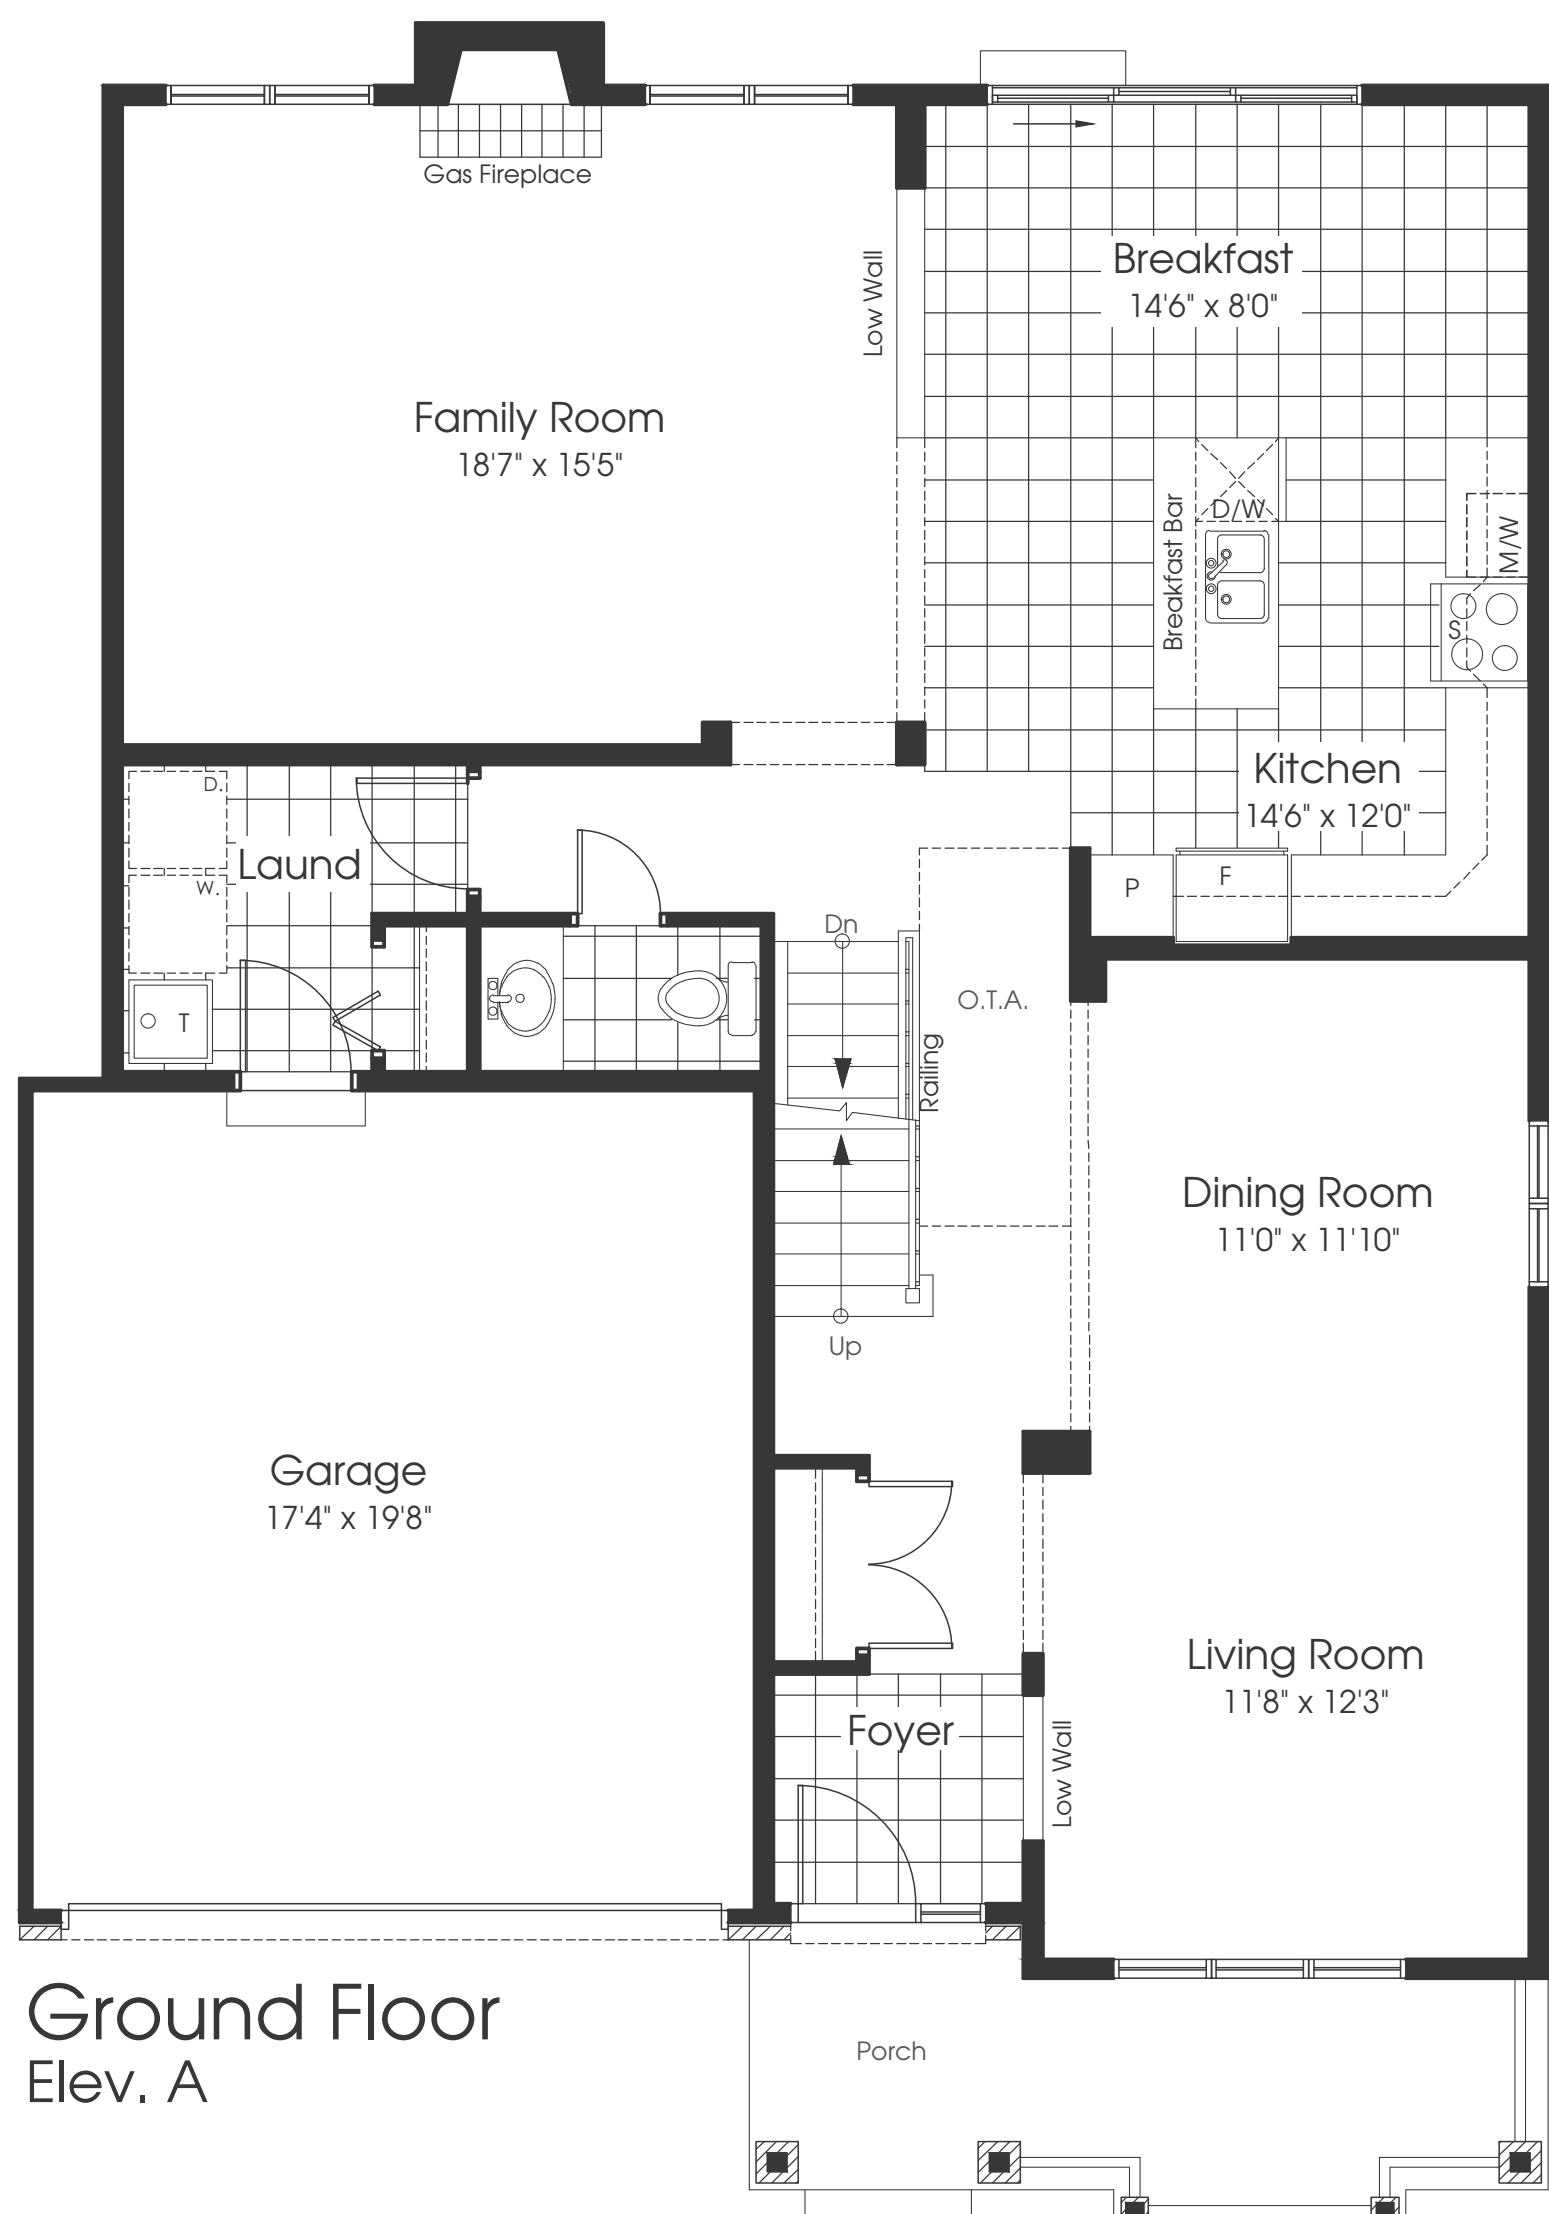

Elev. A.

The SELKIRK

2,751 sq.ft.

Inc. 35 sq.ft. Fin. Lower Level + 33 sq.ft. OTB | Opt. Fin. Rec. Room 514 sq.ft. | Opt. Room 117 sq.ft.

Elev. B.

43' Lot