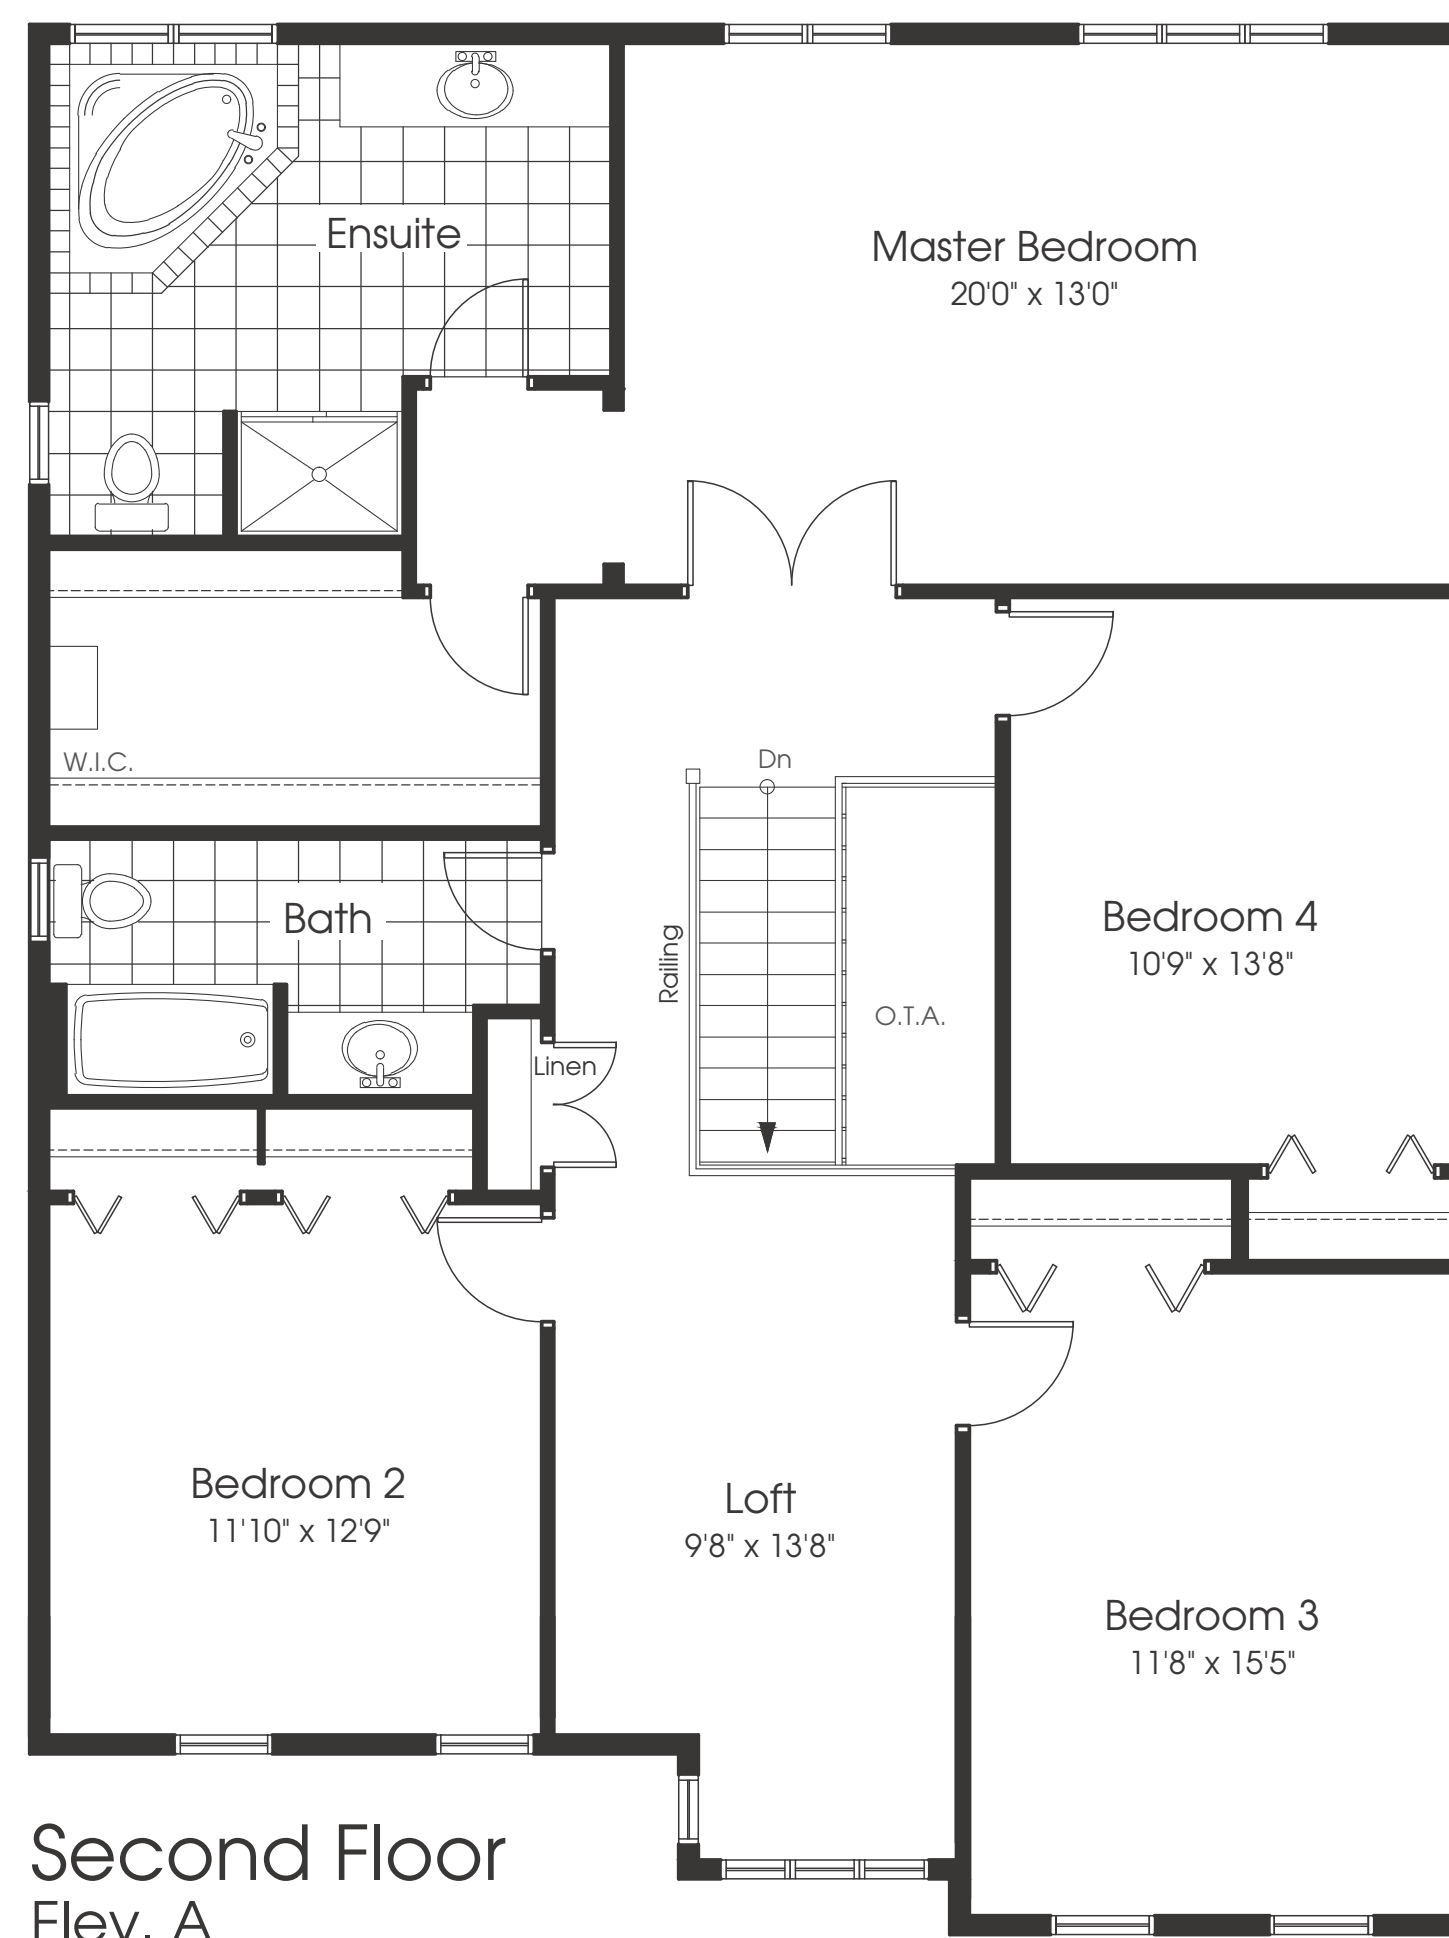

Elev. A.

The SELKIRK

2,751 sq.ft.

Inc. 35 sq.ft. Fin. Lower Level + 33 sq.ft. OTB | Opt. Fin. Rec. Room 514 sq.ft. | Opt. Room 117 sq.ft.

Elev. B.

43' Lot